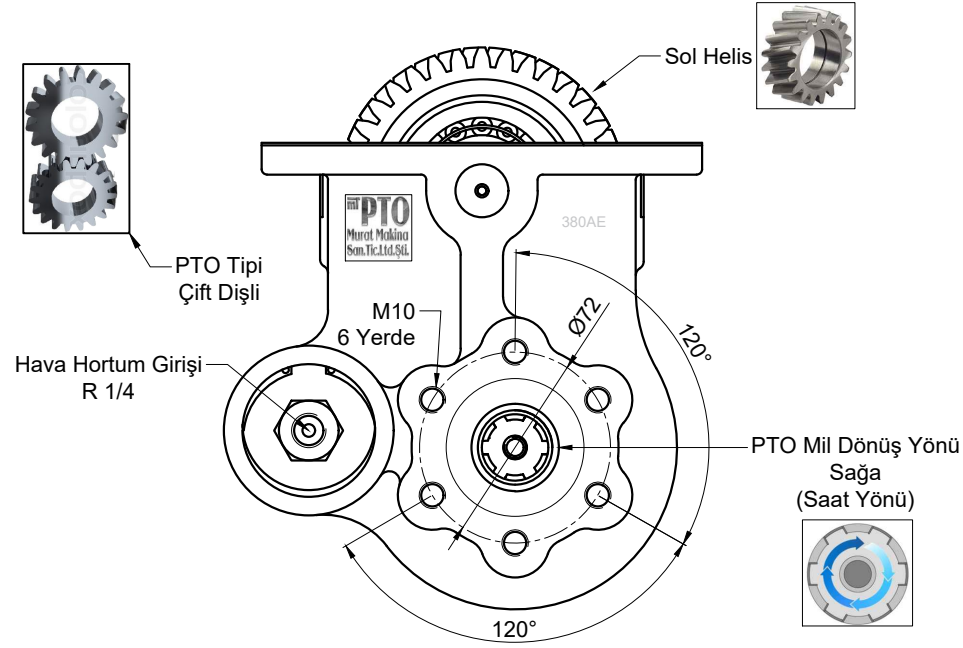

Model
ZF 6 S 500 TO

PTO Bağlantı Yeri
ARACIN SOL YANI

Ürün Kodu : 380AE	
Dişli Tipi	Sol Helis
PTO Tipi	Çift Dişli
Tork Nm	180
Güç Kw	16
Tahvil Oranı	1,0900
PTO Bağlantı Yeri	Aracın Sol Tarafına
Kontrol Sistemi	Havalı
PTO'nun Pompaya Hareket Veren Milinin Dönüş Yönü	Sağa (Saat Yönü)
Ağırlık	8.40 Kg.
Pompa Bağlantı Tipi	21 UNI 222

Ürün Kod Detayı
3 8 0 A E
6 Kama Freze Milli / 6x21x25
Havalı