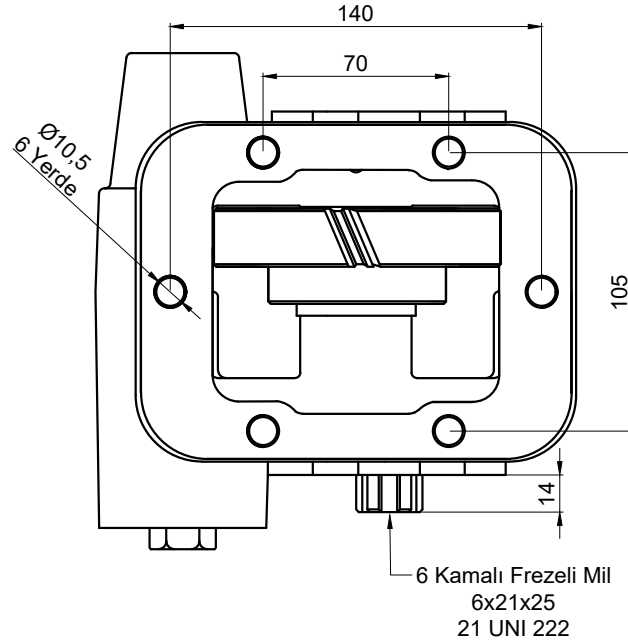

Model
ZF 6 S 500 TO

PTO Bağlantı Yeri
ARACIN SOL YANI

Ürün Kodu : 380AE	
Dişli Tipi	Sol Helis
PTO Tipi	Çift Dişli
Tork Nm	180
Güç Kw	16
Tahvil Oranı	1,0900
PTO Bağlantı Yeri	Aracın Sol Tarafına
Kontrol Sistemi	Havalı
PTO'nun Pompaya Hareket Veren Milinin Dönüş Yönü	Sağa (Saat Yönü)
Ağırlık	8.40 Kg.
Pompa Bağlantı Tipi	21 UNI 222

Ürün Kod Detayı
3 8 0 A E
6 Kama Freze Milli / 6x21x25
Havalı